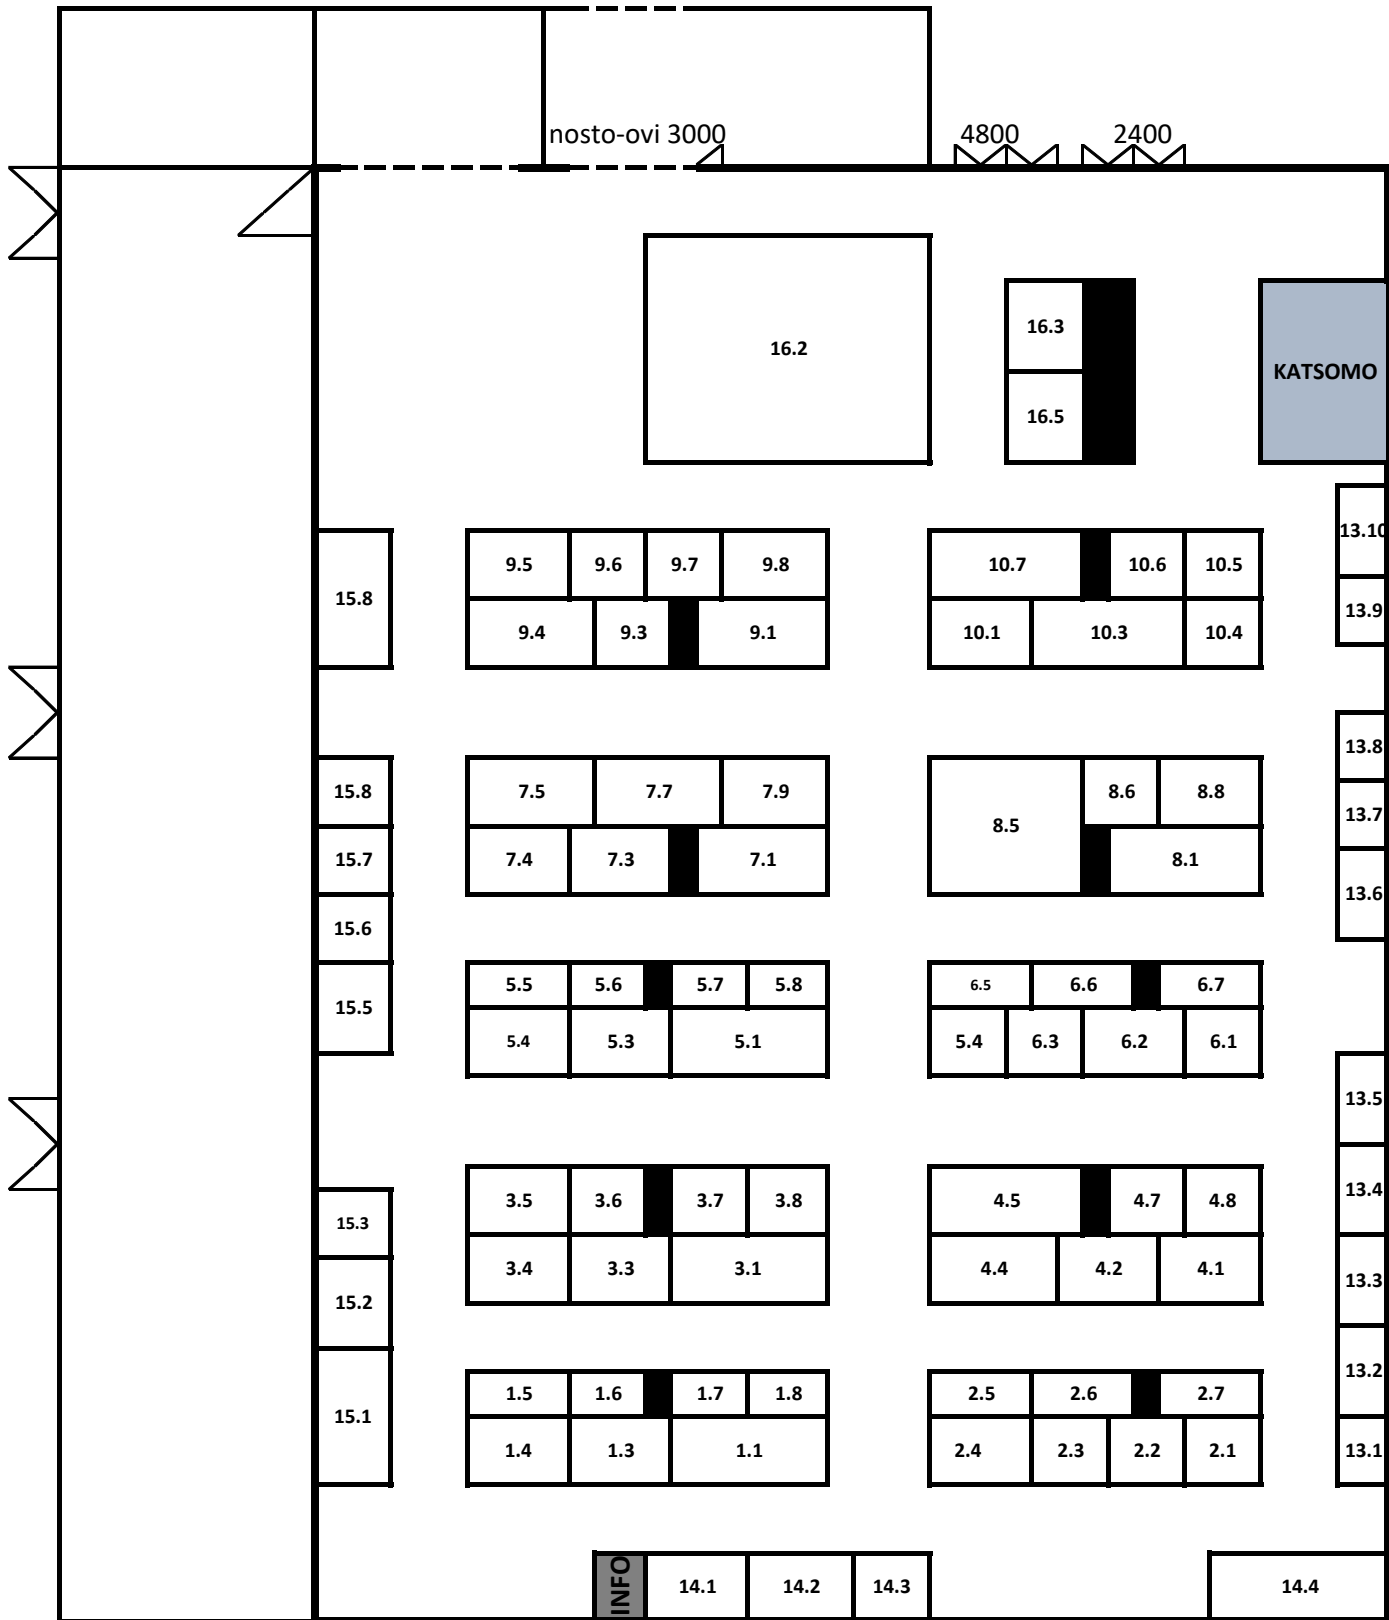

nosto-ovi 4200

nosto-ovi 3000

4800

2400

kahvio \ ravintola
2.krs

INVA WC

← sisäänkäynti \ Lipunmyynti